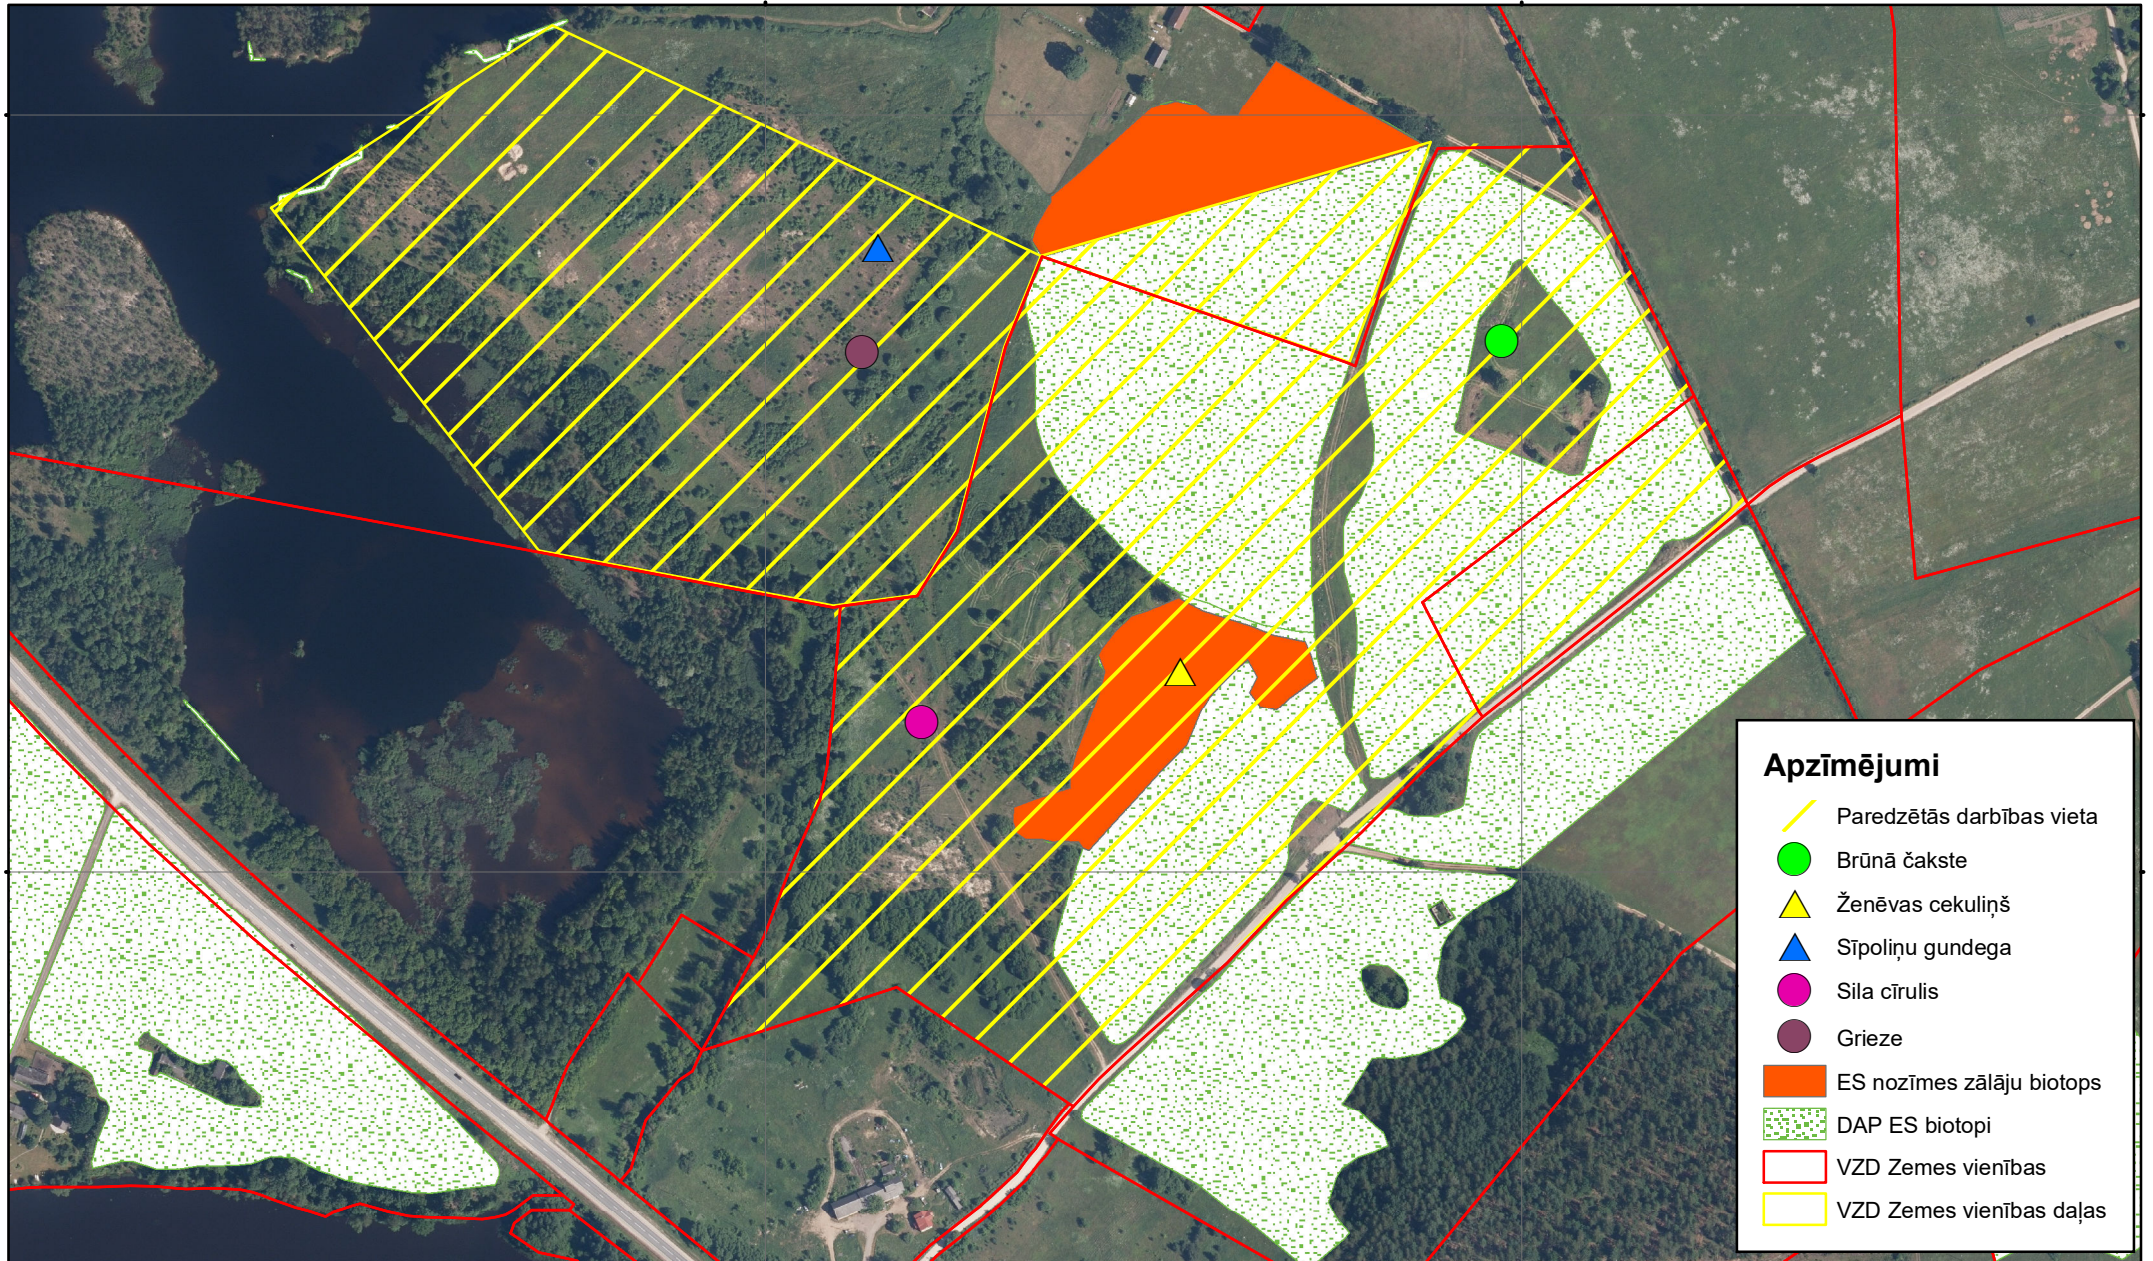

593000

593500

275000

275000

274500

274500

Apzīmējumi

-  Paredzētās darbības vieta
-  Brūnā čakste
-  Ženēvas cekuliņš
-  Sīpoliņu gundega
-  Sila cīrulis
-  Grieze
-  ES nozīmes zālāju biotops
-  DAP ES biotopi
-  VZD Zemes vienības
-  VZD Zemes vienības daļas