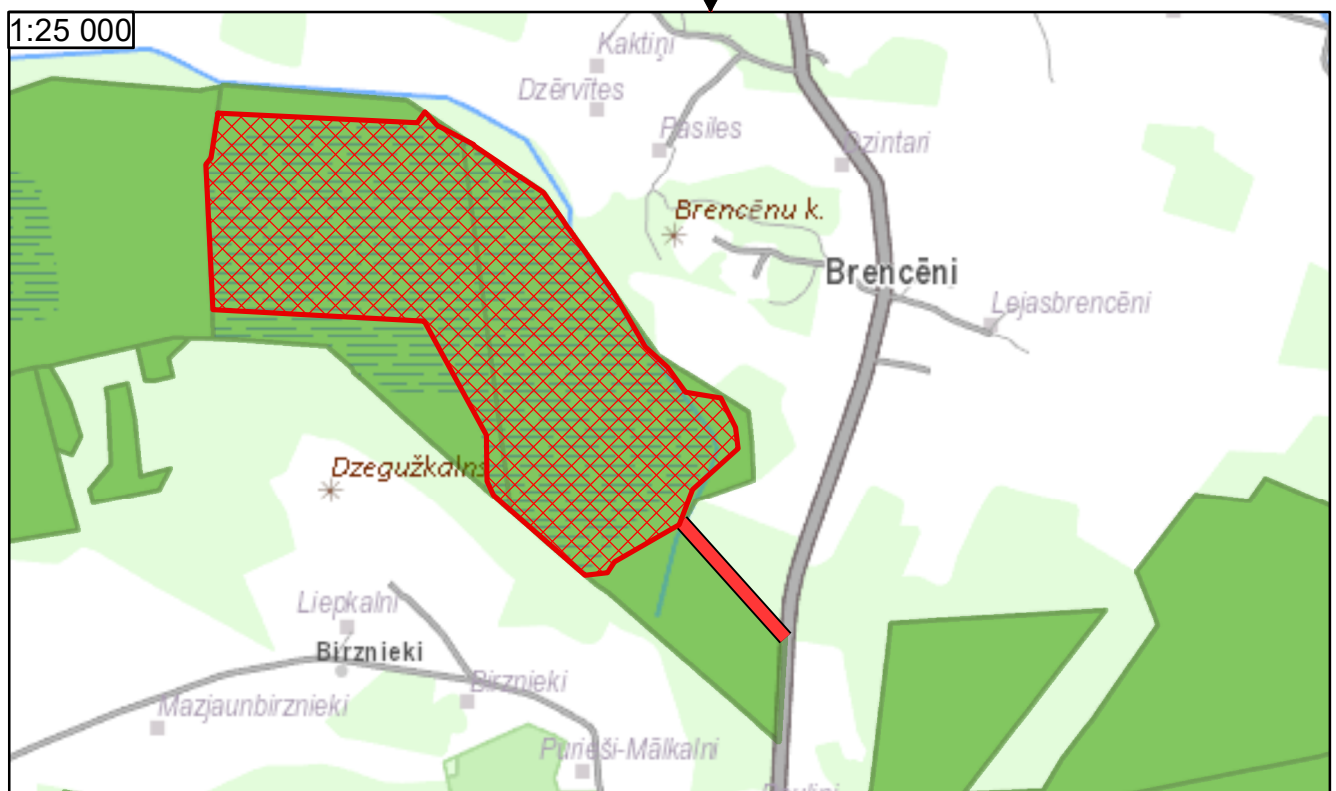

Izvietojuma plāns

Apzīmējumi

-  plānotā kūdras ieguve atradnē "Garais purvs"
-  plānotais pievedceļš "Garā kūdras purva ceļš"
-  AS "Latvijas valsts meži" valdījumā esošā teritorija