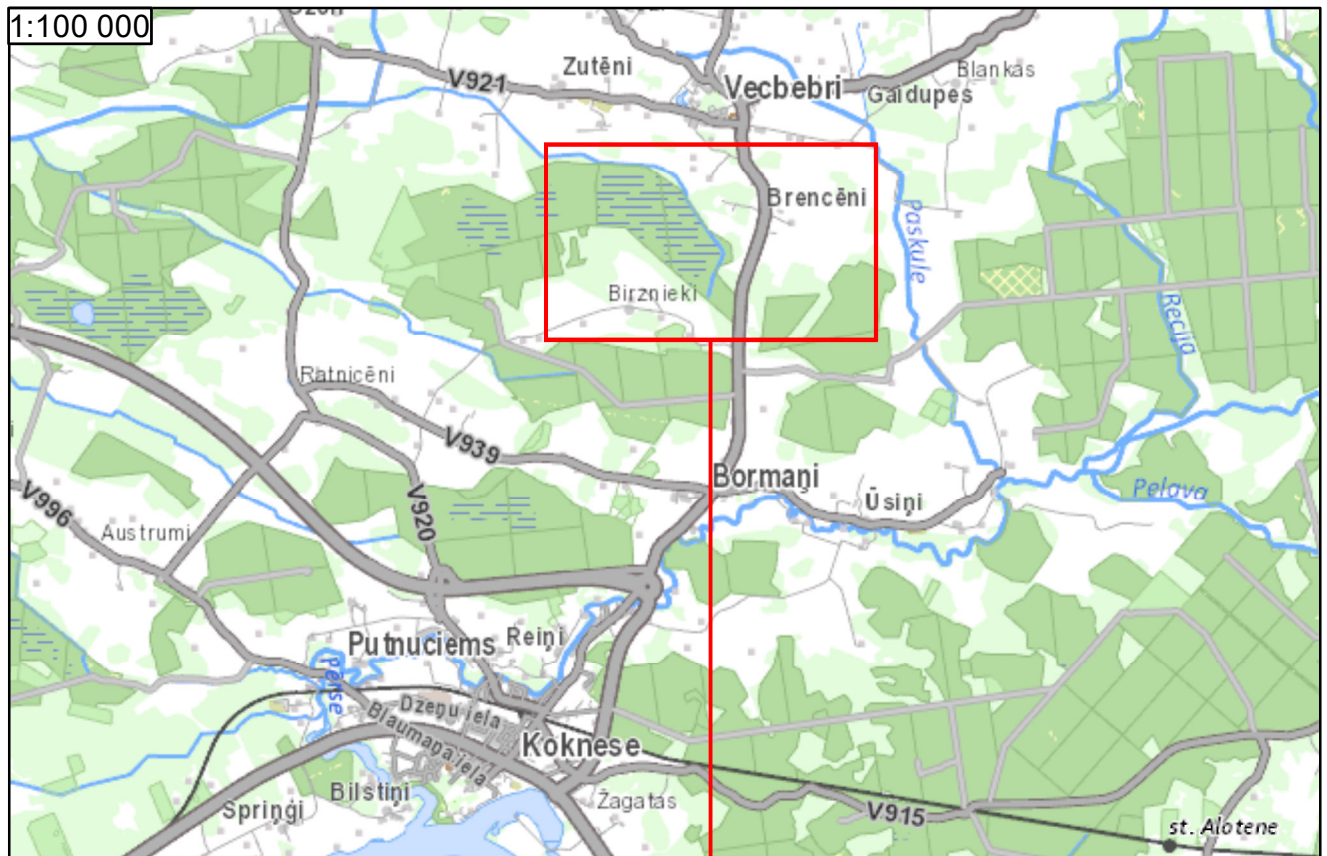

Izvietojuma plāns

Apzīmējumi

-  plānotā kūdras ieguve atradnē "Garais purvs"
-  plānotais pievedceļš "Garā kūdras purva ceļš"
-  AS "Latvijas valsts meži" valdījumā esošā teritorija