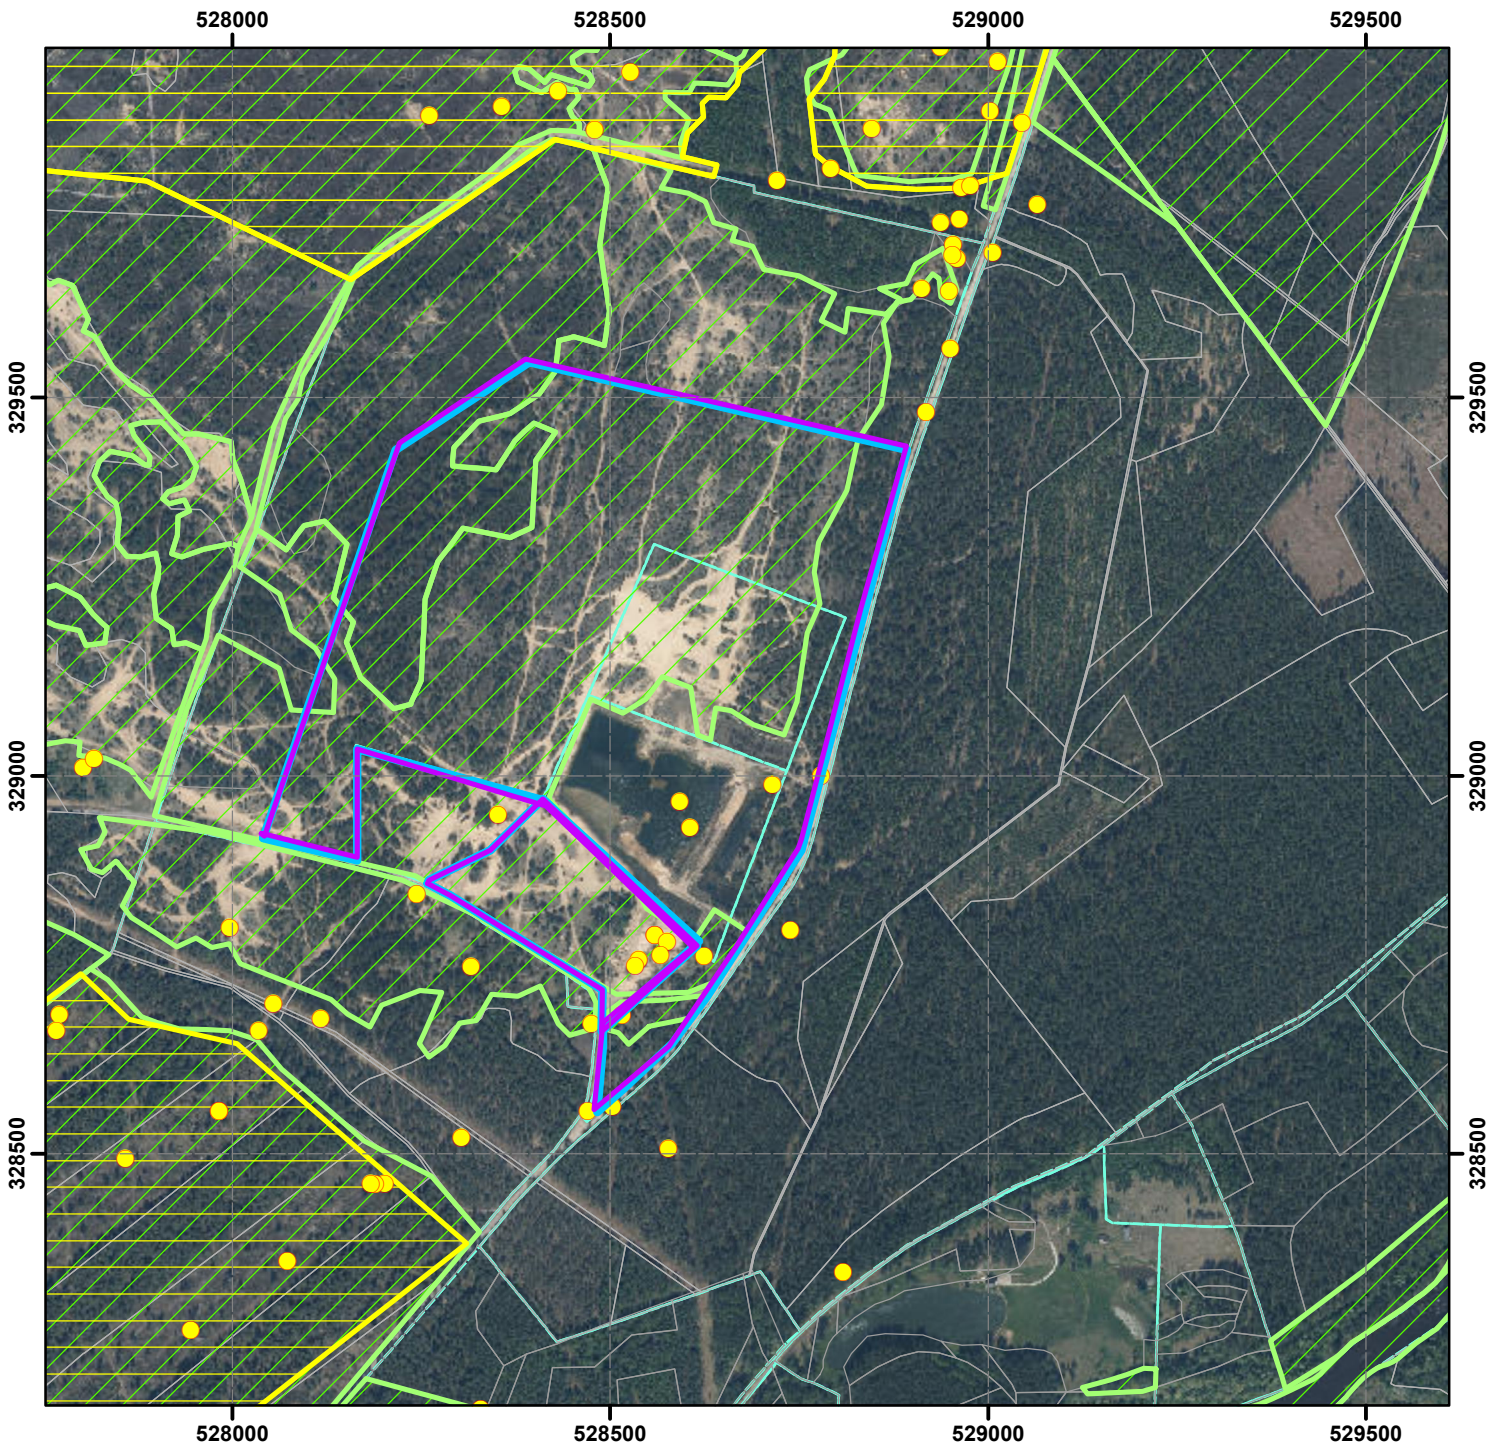

## Apzīmējumi

- |  |                           |  |                          |  |                   |
|--|---------------------------|--|--------------------------|--|-------------------|
|  | Paredzētās darbības vieta |  | Sugu dzīvotnes (punkti)  |  | Nogabali          |
|  | Izpētes teritorija        |  | Sugu dzīvotnes (laukumi) |  | Zemes vienības    |
|  | Dižkoks                   |  | ĪA Biotopi               |  | bufferLV_forcache |
|  | Mikroliegumi              |  |                          |  |                   |
|  | Mikroliegumu buferzonas   |  |                          |  |                   |