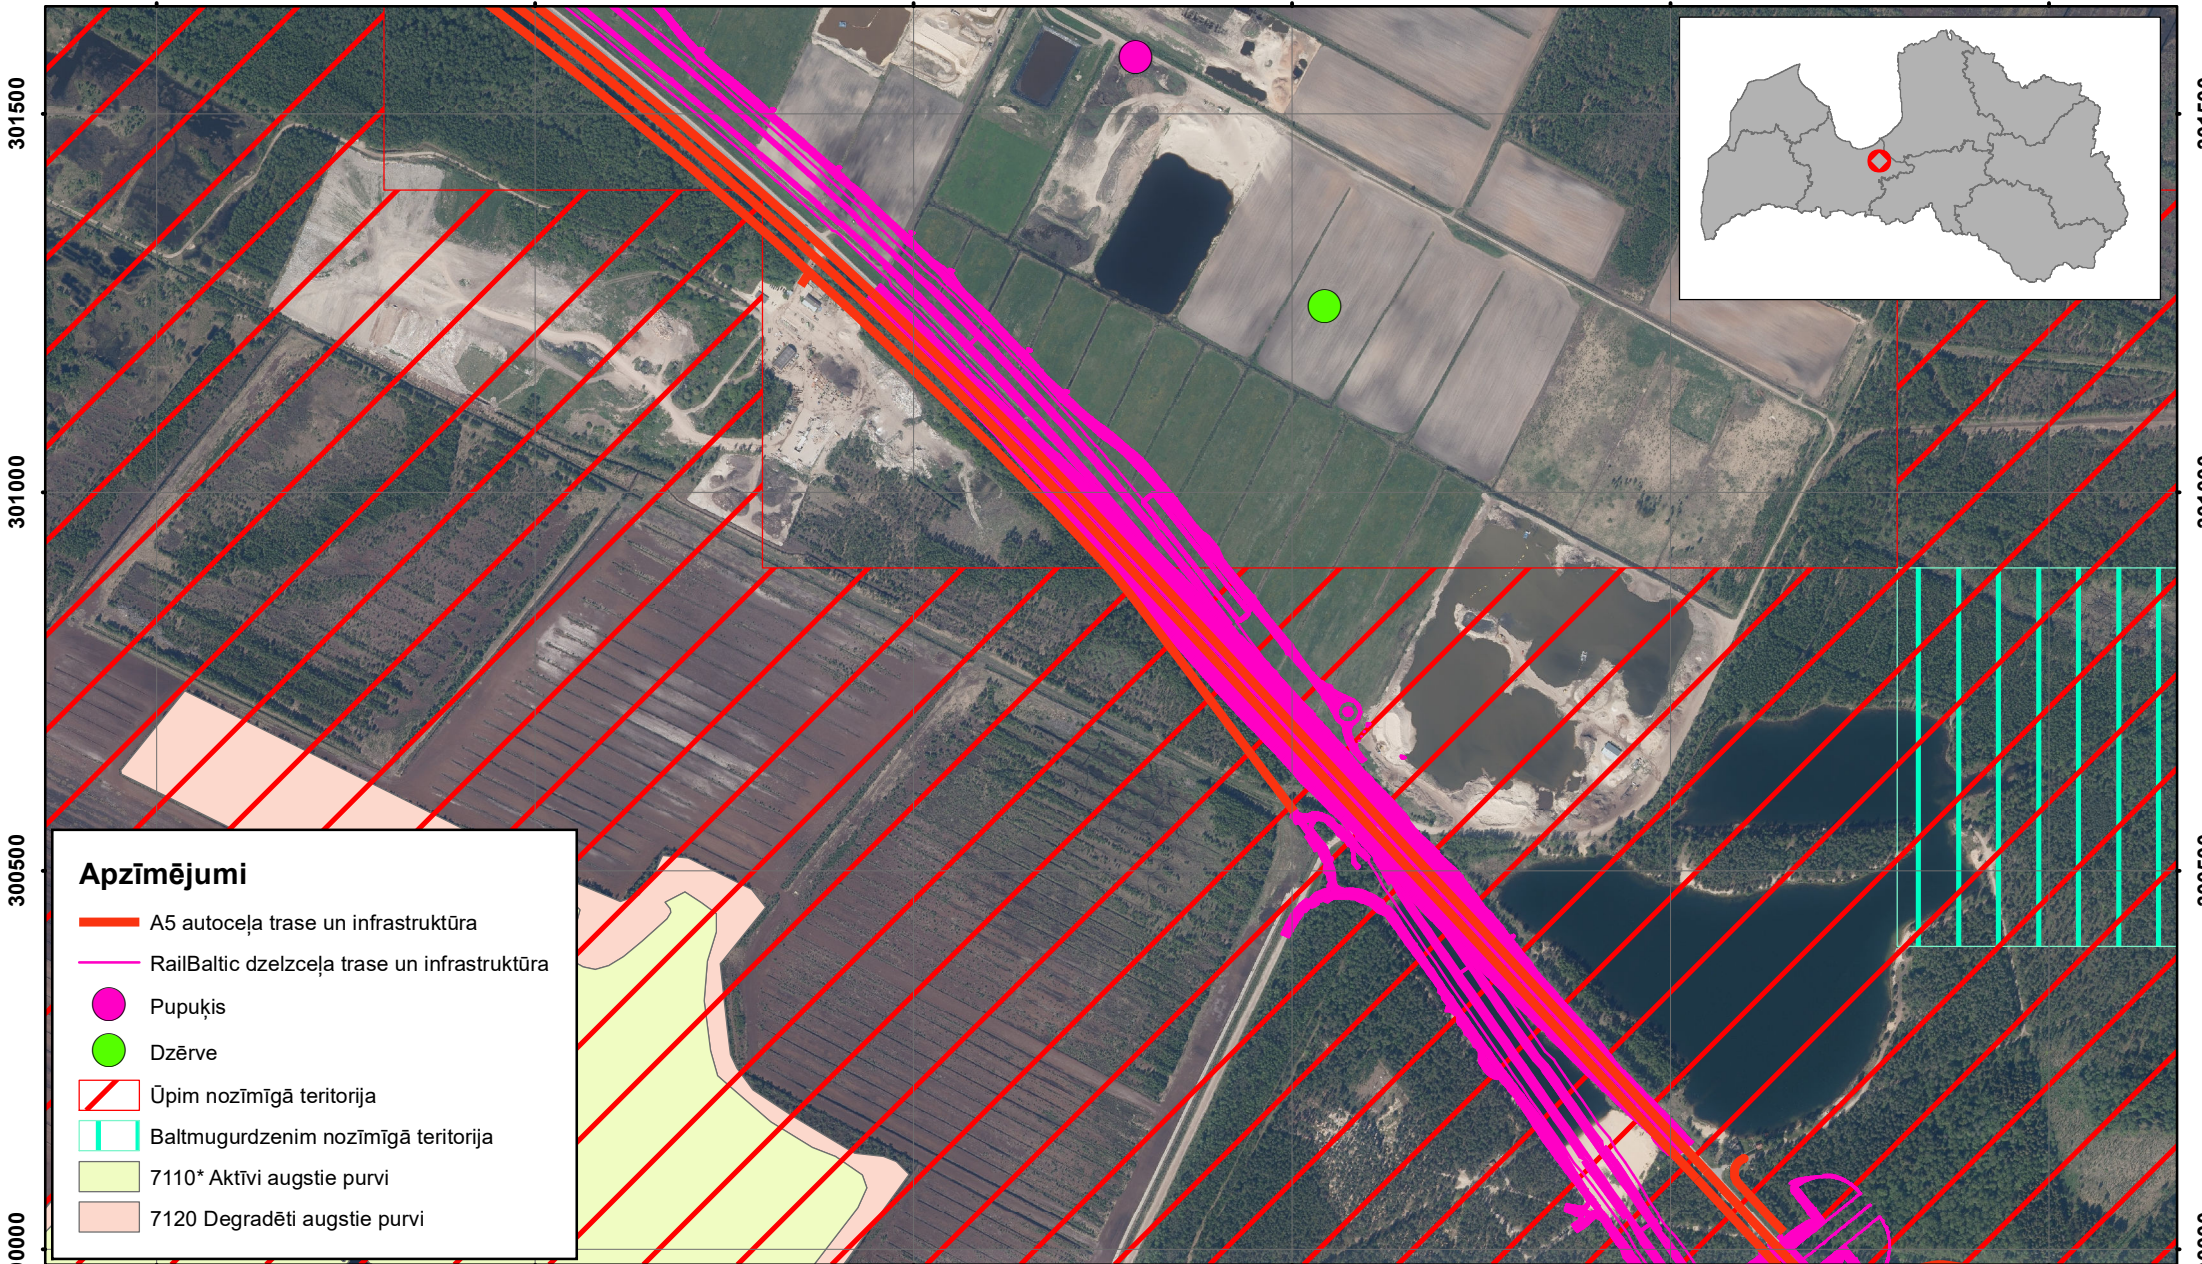

499000 499500 500000 500500 501000 501500

Apzīmējumi

- ▬ A5 autoceļa trase un infrastruktūra
- ▬ RailBaltic dzelzceļa trase un infrastruktūra
- Pupuķis
- Dzērve
- Ūpim nozīmīgā teritorija
- Baltmugurdzenim nozīmīgā teritorija
- 7110* Aktīvi augstie purvi
- 7120 Degradēti augstie purvi

499000 499500 500000 500500 501000 501500 300000 300500 301000 301500