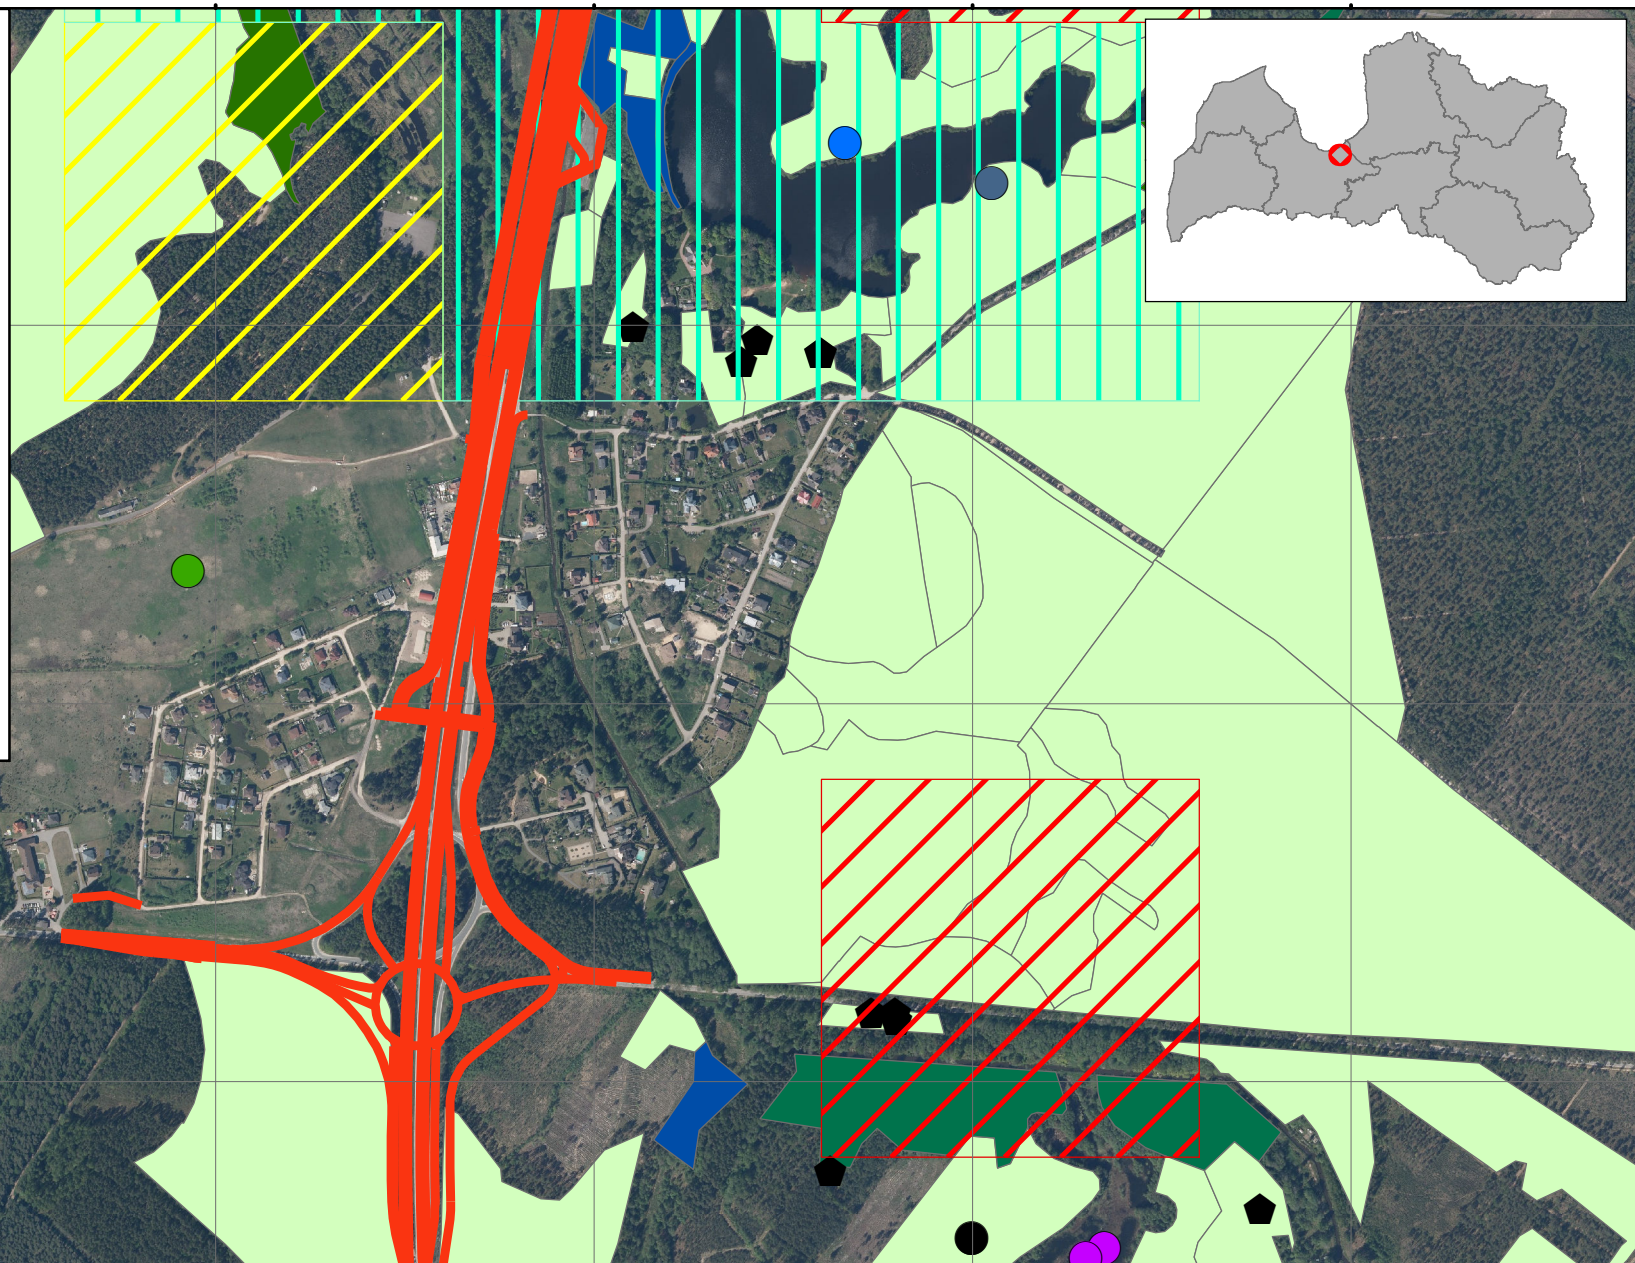

494000

494500

495000

495500

496000

Apzīmējumi

-  A5 autoceļa trase un infrastruktūra
-  Meža balodis
-  Grieze
-  Melnā dzilna
-  Mazais mušķērājs
-  Dzērve
-  Ķīķis
-  Ūpim nozīmīgā teritorija
-  Baltmugurdzenim nozīmīgā teritorija
-  Vidējam dzenim nozīmīgā teritorija
-  DAP Dižkoki
-  2180 Mežainas piejūras kāpas
-  9010* Veci vai dabiski boreāli meži
-  9080* Staignāju meži
-  91E0* Aluviāli meži

494000

494500

495000

495500

496000