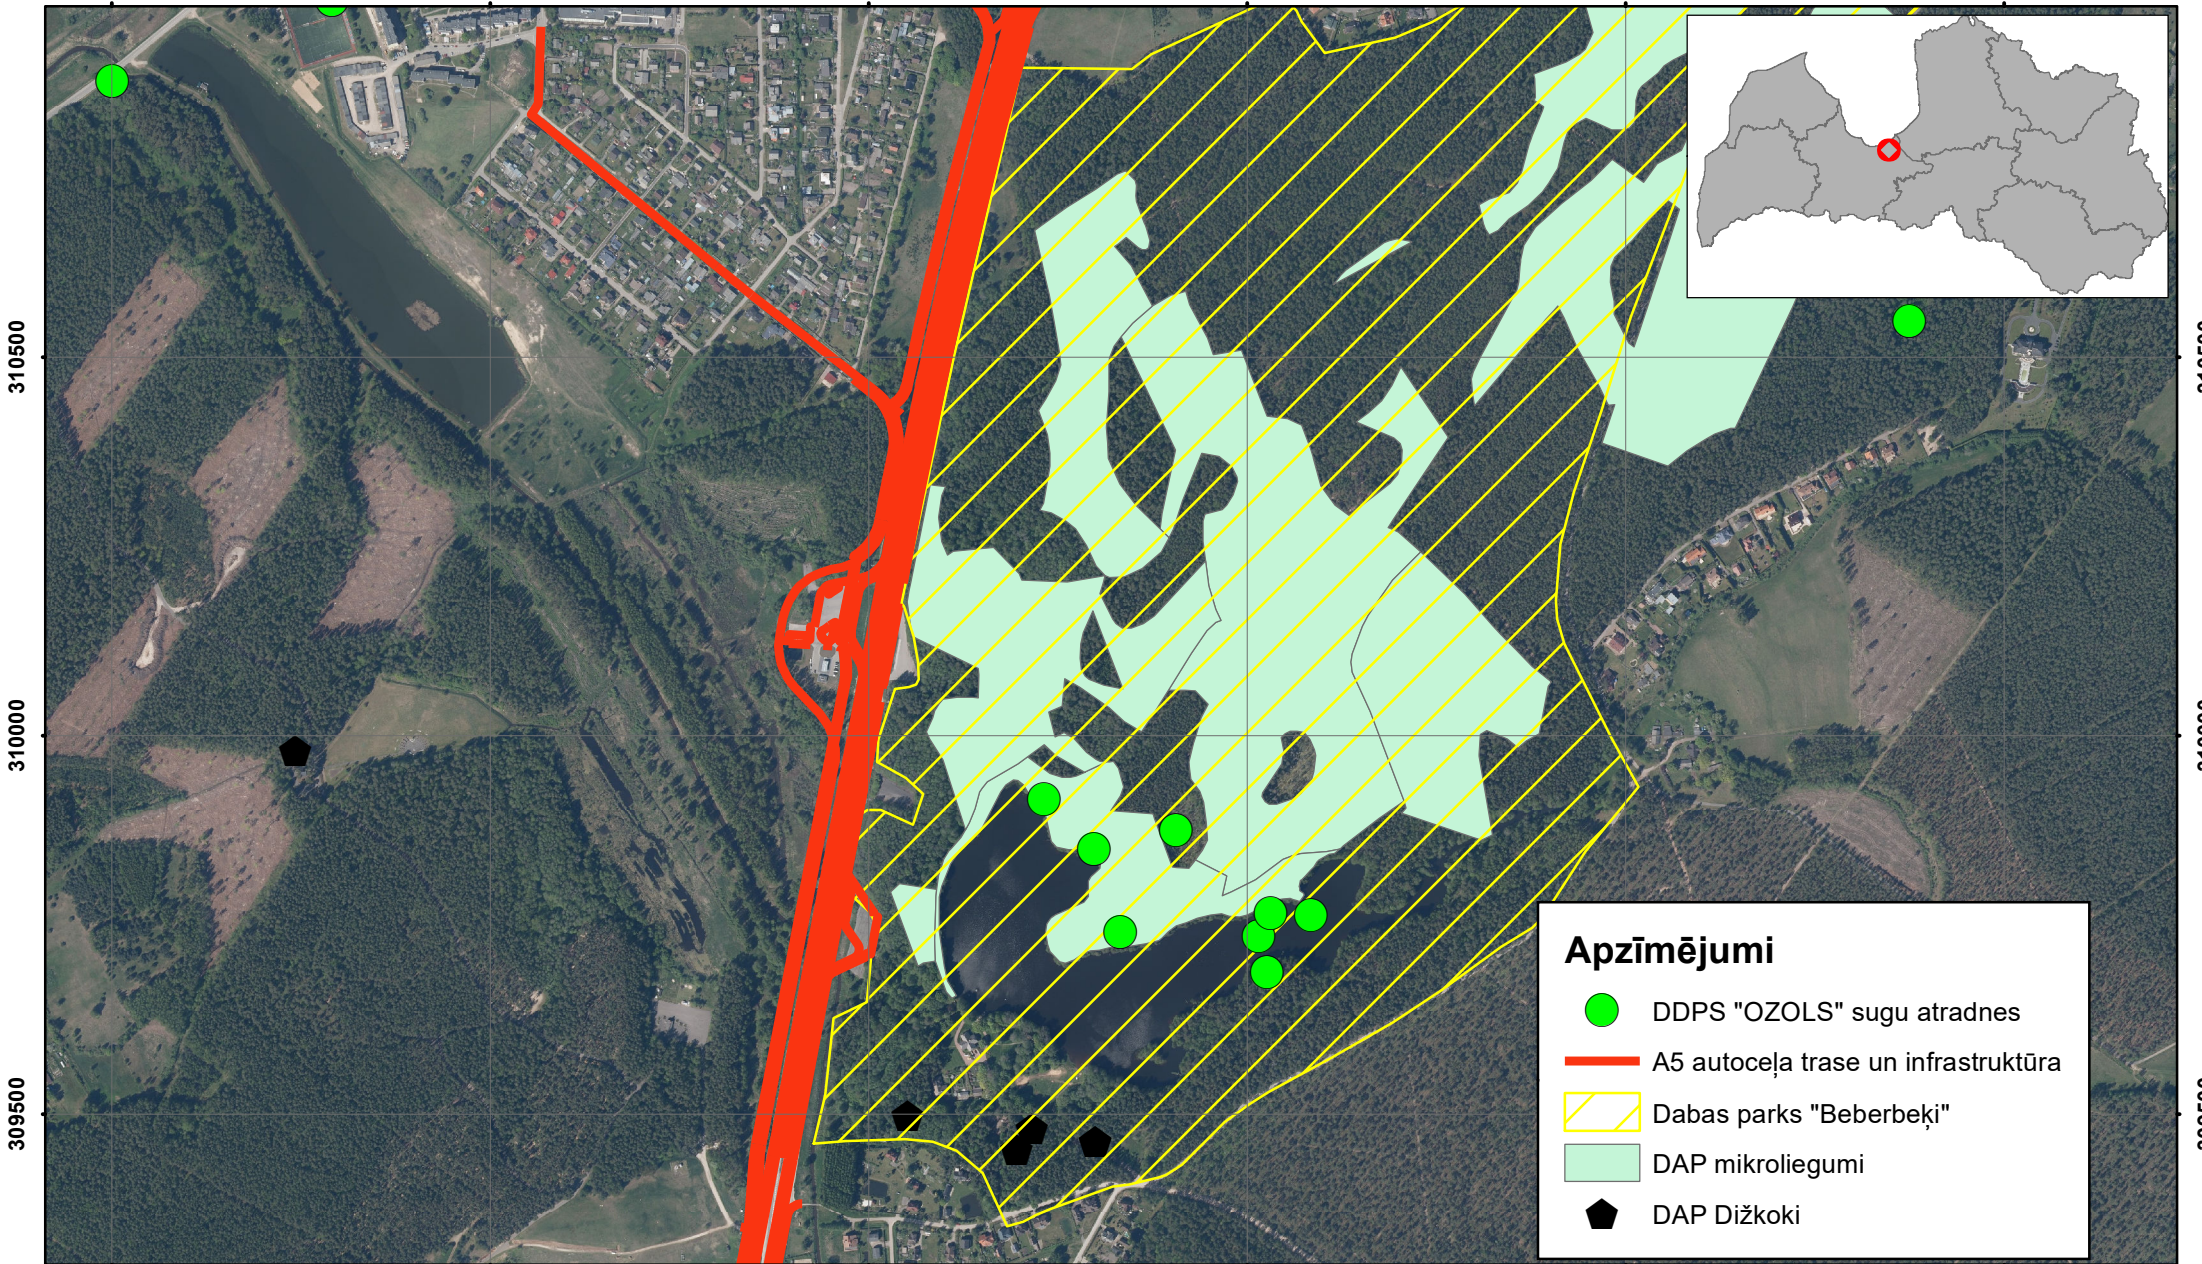

494000 494500 495000 495500 496000 496500

310500 310500

310000 310000

309500 309500

494000 494500 495000 495500 496000 496500

Apzīmējumi

- DDPS "OZOLS" sugu atradnes
- A5 autoceļa trase un infrastruktūra
- Dabas parks "Beberbeķi"
- DAP mikroliegumi
- DAP Dižkoki