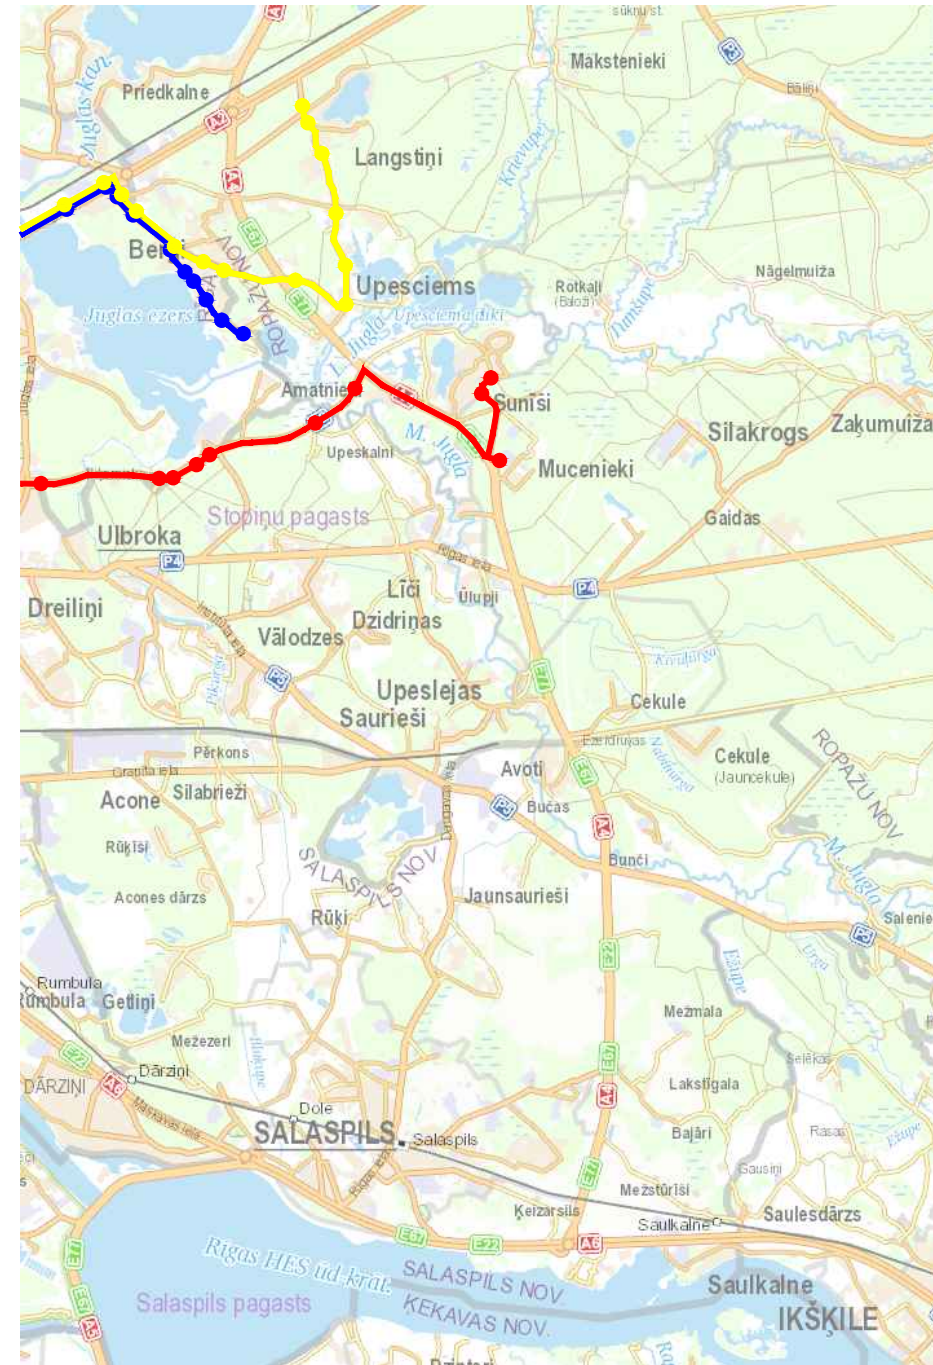

Valsts SIA "Autotransporta direkcija"
reģionālās nozīmes autobusu maršruti

- Autobusu maršruti
- Rīga - TEC-2 - Saurieši - Jauncekle - Cekule
 - Rīga - Ropaži - Allaži - Sigulda
 - Rīga - Ropaži
 - Rīga - Juglas iecirknis
 - Rīga - Kārciems
 - Rīga - Upeslejas - Jauncekle
 - Rīga - Tinūži - Ogre
 - Rīga - Suntiāži - Ērgļi

Rīgas pašvaldības SIA "Rīgas satiksme"
autobusu maršruti

- Autobusu maršruti
- 1. autobuss "Abrenes iela - Berģuciems"
 - 16. autobuss "Abrenes iela - Mucenieki"
 - 28. autobuss "Jugla - Langstīni"

Ropažu novada pašvaldības skolēnu
pārvadājumu maršruti

Sabiedriskā transporta maršruti no
2022. gada 1. septembra

- Autobusu maršruti
- Korģēts komercpārvadājumu SIA "GALSBUSS" maršruts Rīga - Salaspils - Rīga
 - Maršruts Salaspils - Dobelnieki
 - Maršruts Šķīrotava - Salaspils

Piezīmes:
Ar dažādās krāsas apzīmējumu "●" tiek uzrādītas aptuvenās pīturu atrašanās vietas;
Maršruti, kuri pārklājas, kartēs uzrādīti viens otram blakus.
Pašvaldību skolēnu pārvadājumiem kartēs uzrādīti maršruti uz skolu. No skolas atsevišķi maršruti var mainīties.
Pēc Salaspils novada domes sniegtās informācijas, no 2022. gada 1. septembra Salaspils novada dome nenodrošina skolēnu pārvadājumus.