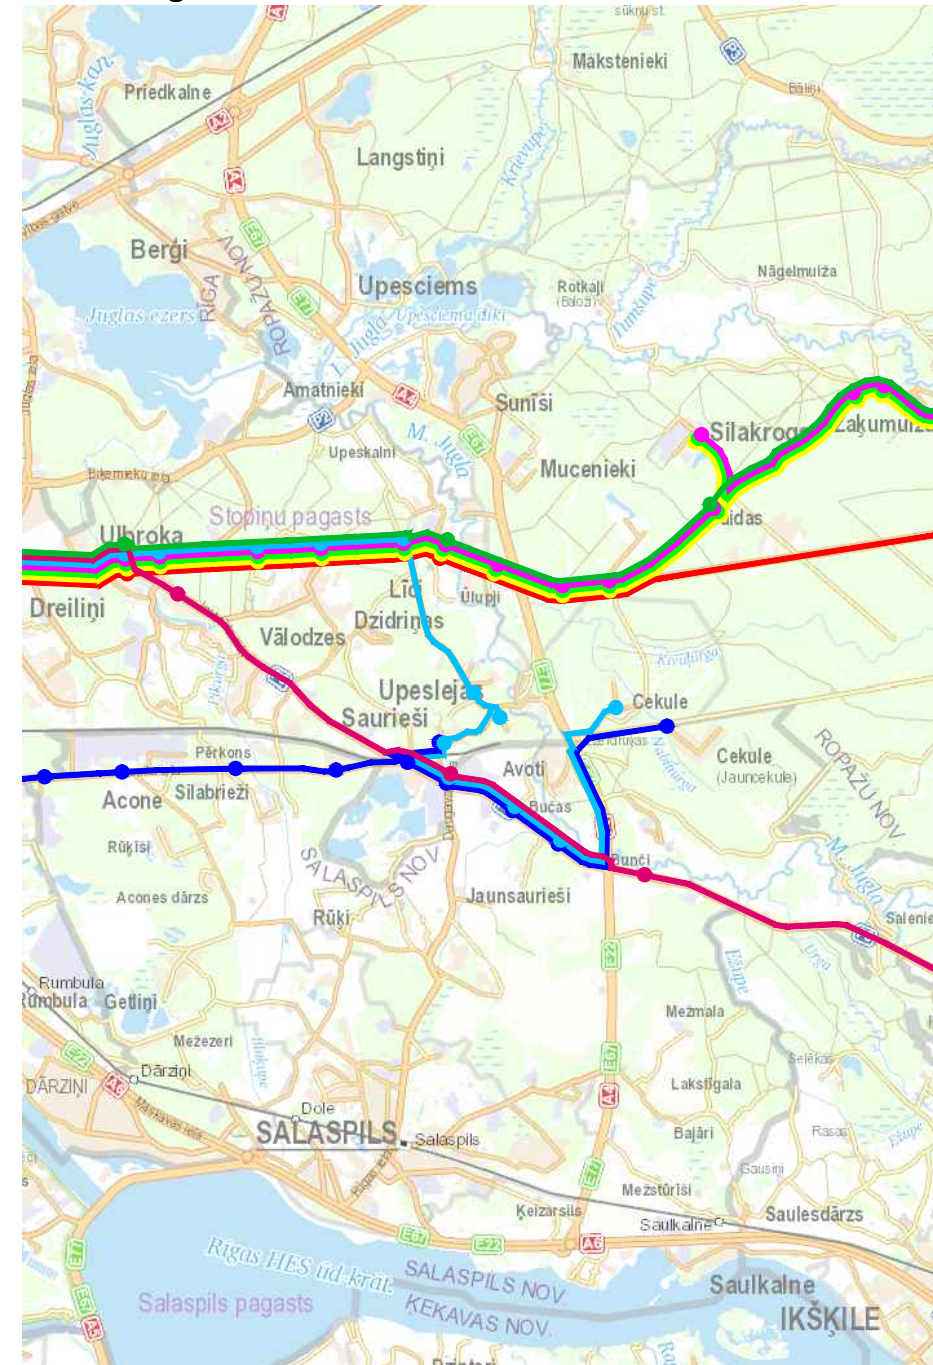

Valsts SIA "Autotransporta direkcija"
reģionālās nozīmes autobusu maršruti

- Autobusu maršruti
- Rīga - TEC-2 - Saurieši - Jauncekle - Cekule
 - Rīga - Ropaži - Allaži - Sigulda
 - Rīga - Ropaži
 - Rīga - Juglas iecirknis
 - Rīga - Kārciems
 - Rīga - Upeslejas - Jauncekle
 - Rīga - Tinūži - Ogre
 - Rīga - Suntiāži - Ērgļi

Rīgas pašvaldības SIA "Rīgas satiksme"
autobusu maršruti

- Autobusu maršruti
- 1. autobuss "Abrenes iela - Berģuciems"
 - 16. autobuss "Abrenes iela - Mucenieki"
 - 28. autobuss "Jugla - Langstīni"

Ropažu novada pašvaldības skolēnu
pārvadājumu maršruti

Sabiedriskā transporta maršruti no
2022. gada 1. septembra

- Autobusu maršruti
- Korģēts komercpārvadājumu SIA "GALSBUSS" maršruts Rīga - Salaspils - Rīga
 - Maršruts Salaspils - Dobelnieki
 - Maršruts Šķīrotava - Salaspils

Piezīmes:
Ar dažādās krāsas apzīmējumu "●" tiek uzrādītas aptuvenās pīturu atrašanās vietas;
Maršruti, kuri pārklājas, kartēs uzrādīti viens otram blakus.
Pašvaldību skolēnu pārvadājumiem kartēs uzrādīti maršruti uz skolu. No skolas atsevišķi maršruti var mainīties.
Pēc Salaspils novada domes sniegtās informācijas, no 2022. gada 1. septembra Salaspils novada dome nenodrošina skolēnu pārvadājumus.