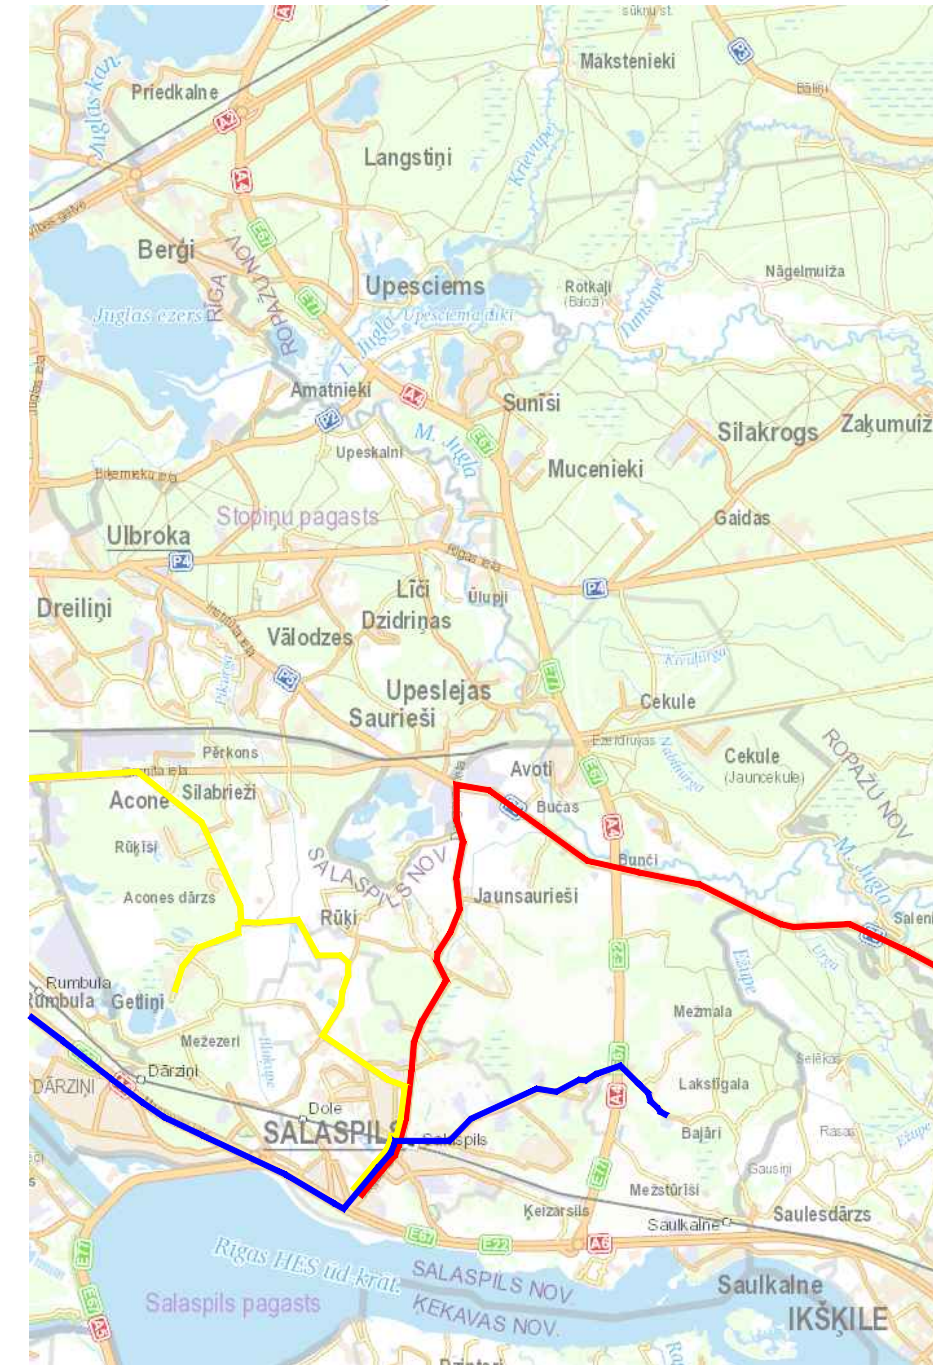

Valsts SIA "Autotransporta direkcija"
reģionālās nozīmes autobusu maršruti

- Autobusu maršruti
- Rīga - TEC-2 - Saurieši - Jauncekle - Cekule
 - Rīga - Ropaži - Allaži - Sigulda
 - Rīga - Ropaži
 - Rīga - Juglas iecirknis
 - Rīga - Kārciems
 - Rīga - Upeslejas - Jauncekle
 - Rīga - Tinūži - Ogre
 - Rīga - Suntiāži - Ērgļi

Rīgas pašvaldības SIA "Rīgas satiksme"
autobusu maršruti

- Autobusu maršruti
- 1. autobuss "Abrenes iela - Berģuciems"
 - 16. autobuss "Abrenes iela - Mucenieki"
 - 28. autobuss "Jugla - Langstīni"

Ropažu novada pašvaldības skolēnu
pārvadājumu maršruti

Sabiedriskā transporta maršruti no
2022. gada 1. septembra

- Autobusu maršruti
- Korģēts komercpārvadājumu SIA "GALSBUSS" maršruts Rīga - Salaspils - Rīga
 - Maršruts Salaspils - Dobelnieki
 - Maršruts Šķīrotava - Salaspils