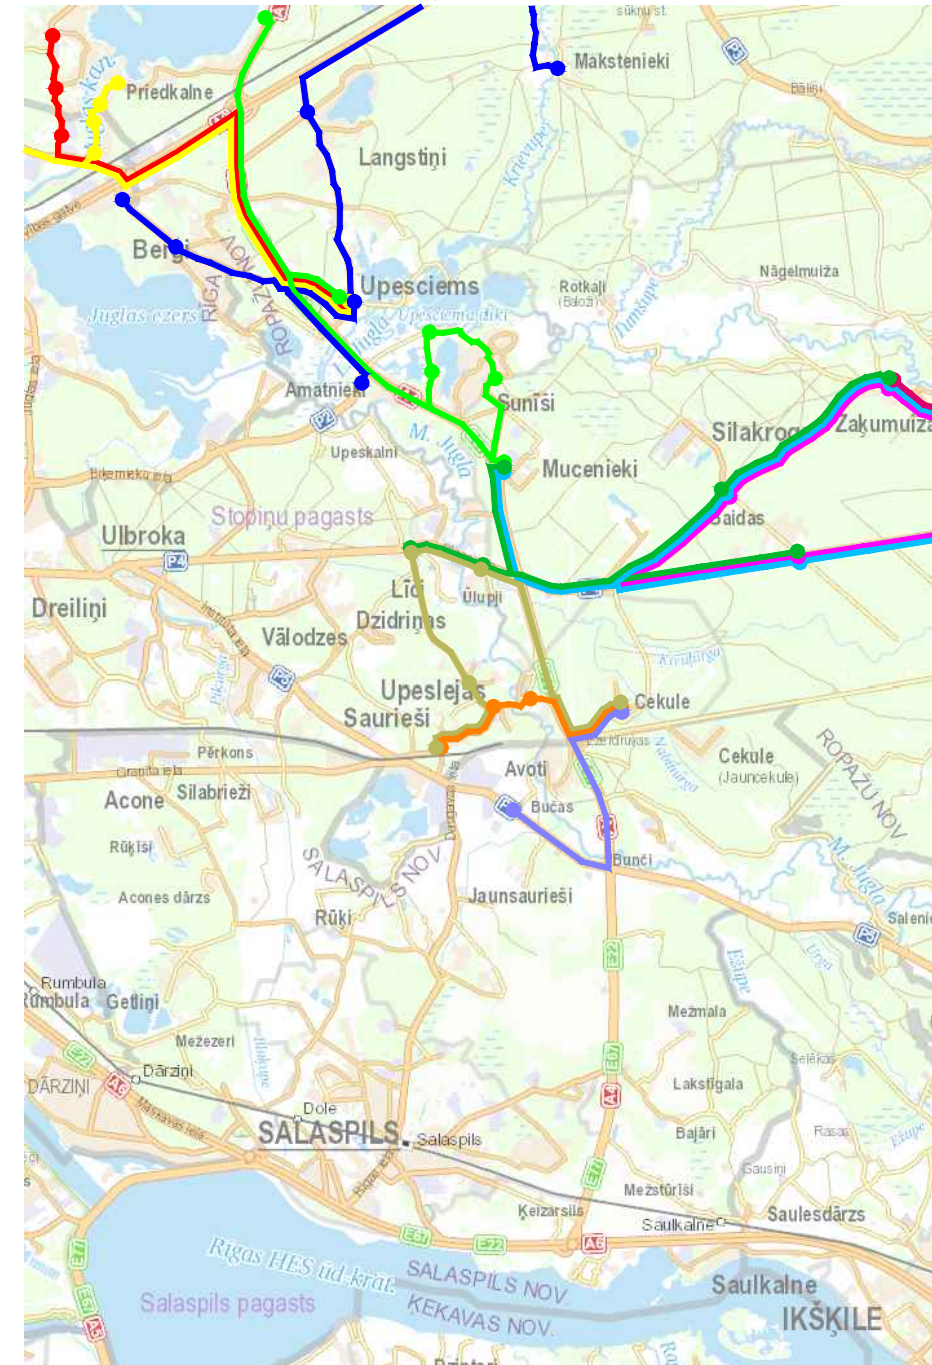

Valsts SIA "Autotransporta direkcija"
reģionālās nozīmes autobusu maršruti

- Autobusu maršruti
- Rīga - TEC-2 - Saurieši - Jauncekle - Cekule
 - Rīga - Ropaži - Allaži - Sigulda
 - Rīga - Ropaži
 - Rīga - Juglas iecirknis
 - Rīga - Kārciems
 - Rīga - Upeslejas - Jauncekle
 - Rīga - Tinūži - Ogre
 - Rīga - Suntiāži - Ērgļi

Rīgas pašvaldības SIA "Rīgas satiksme"
autobusu maršruti

- Autobusu maršruti
- 1. autobuss "Abrenes iela - Berģuciems"
 - 16. autobuss "Abrenes iela - Mucenieki"
 - 28. autobuss "Jugla - Langstīni"

Ropažu novada pašvaldības skolēnu
pārvadājumu maršruti

Sabiedriskā transporta maršruti no
2022. gada 1. septembra

- Autobusu maršruti
- Korģēts komercpārvadājumu SIA "GALSBUSS" maršruts Rīga - Salaspils - Rīga
 - Maršruts Salaspils - Dobelnieki
 - Maršruts Šķīrotava - Salaspils

Piezīmes:
Ar dažādās krāsas apzīmējumu "●" tiek uzrādītas aptuvenās pīturu atrašanās vietas;
Maršruti, kuri pārklājas, kartēs uzrādīti viens otram blakus.
Pašvaldību skolēnu pārvadājumiem kartēs uzrādīti maršruti uz skolu. No skolas atsevišķi maršruti var mainīties.
Pēc Salaspils novada domes sniegtās informācijas, no 2022. gada 1. septembra Salaspils novada dome nenodrošina skolēnu pārvadājumus.