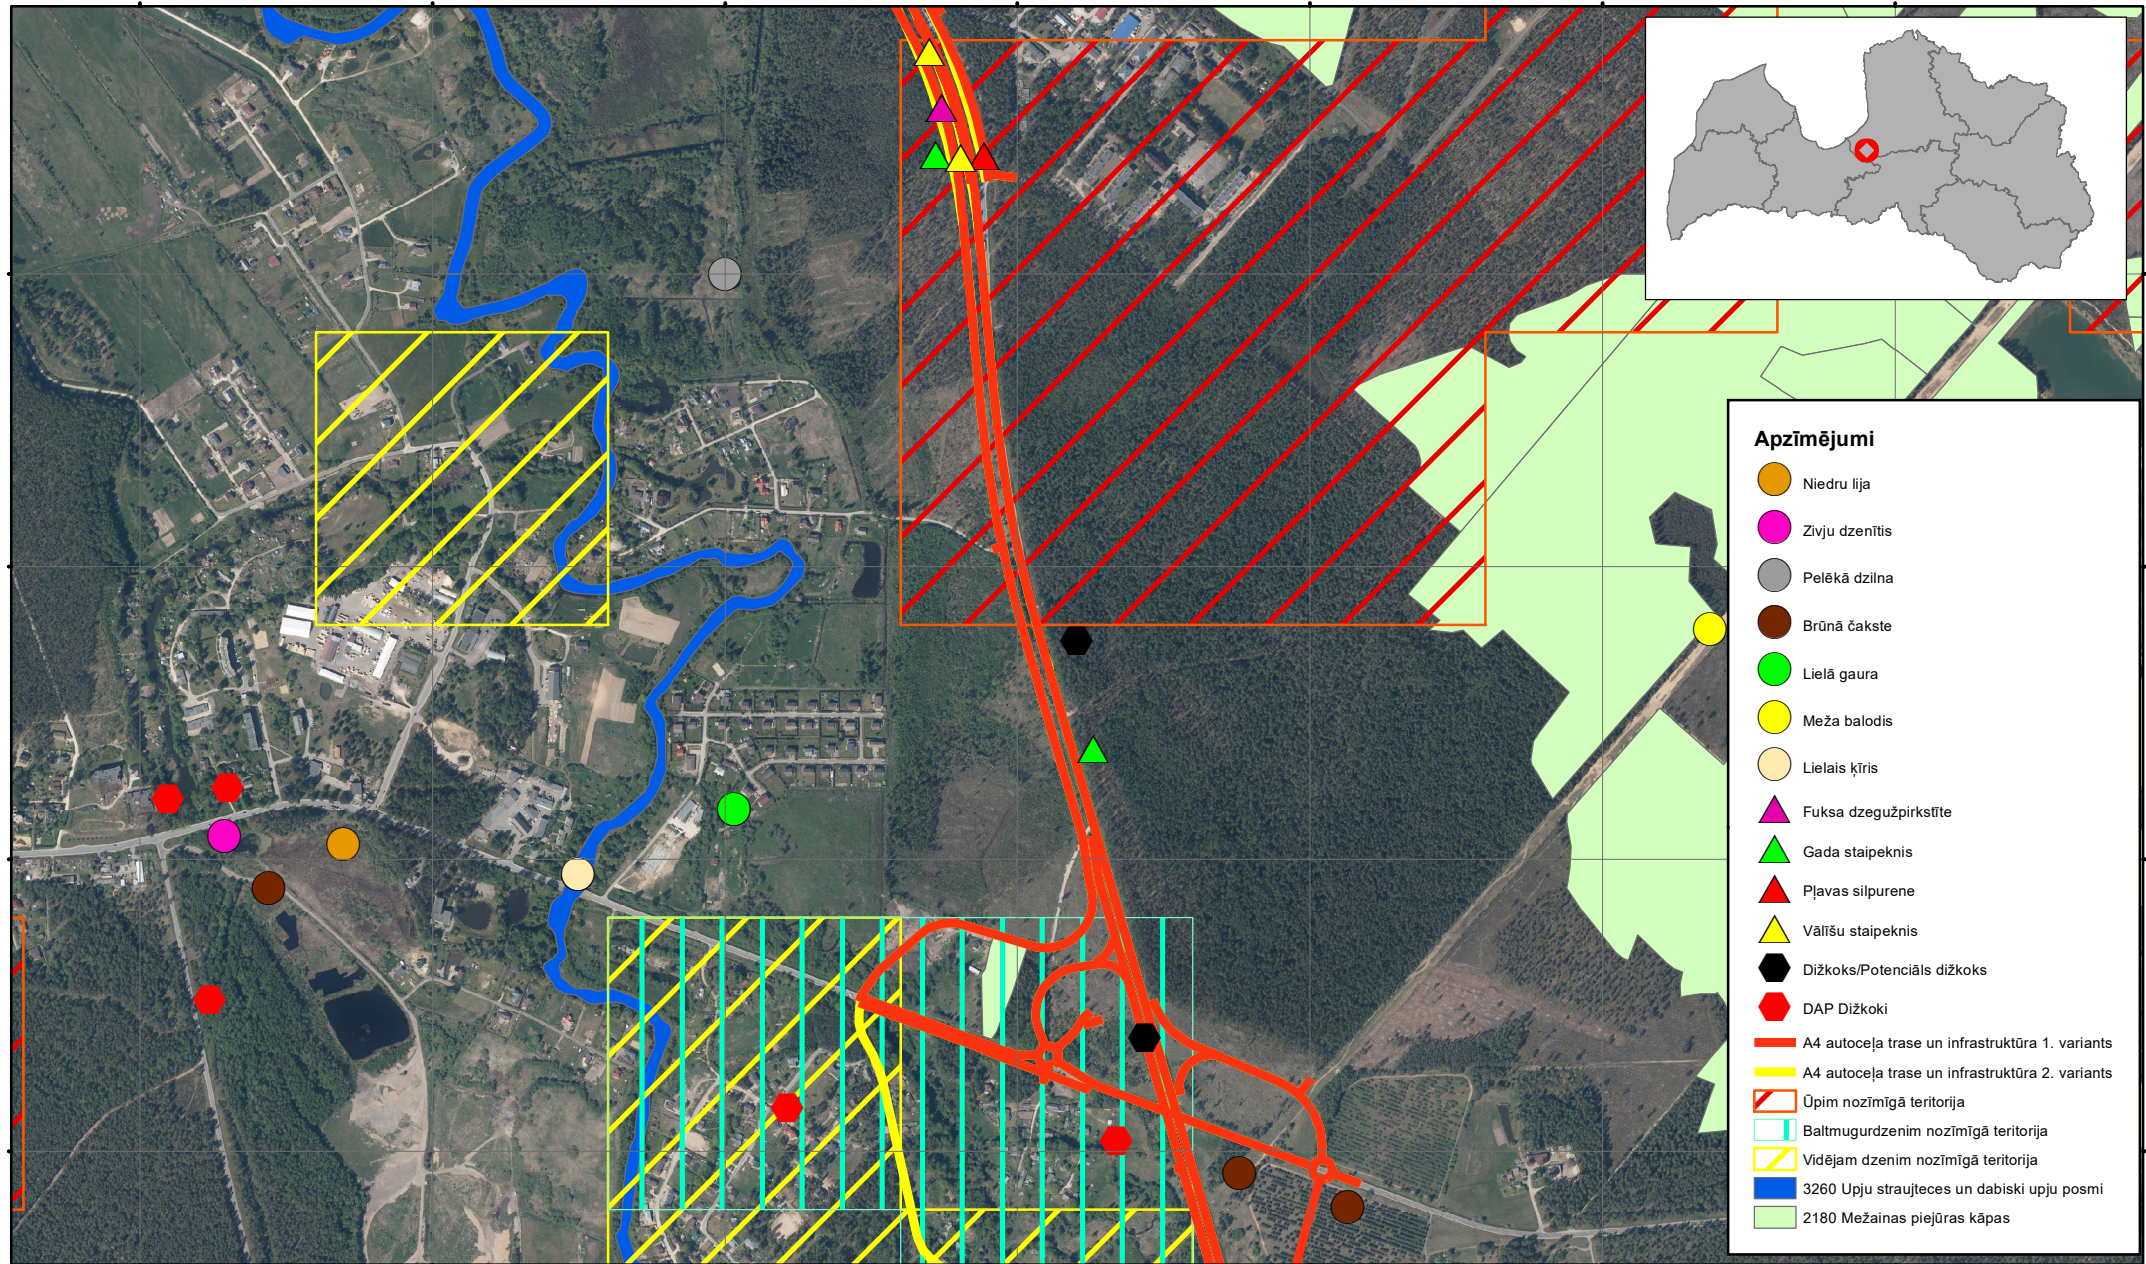

521500 522000 522500 523000 523500 524000 524500

312500

312500

312000

312000

311500

311500

311000

311000

521500 522000 522500 523000 523500 524000 524500

- Apzīmējumi**
- Niedru lija
 - Zivju dzenītis
 - Pelēkā dzilna
 - Brūnā čakste
 - Lielā gaura
 - Meža balodis
 - Lielais ķīris
 - ▲ Fuksa dzegužpirkstīte
 - ▲ Gada staipeknis
 - ▲ Pļavas silpurene
 - ▲ Vāļišu staipeknis
 - Dižkoks/Potenciāls dižkoks
 - DAP Dižkoki
 - A4 autoceļa trase un infrastruktūra 1. variants
 - A4 autoceļa trase un infrastruktūra 2. variants
 - Ūpim nozīmīgā teritorija
 - Baltmugurdzenim nozīmīgā teritorija
 - Vidējam zemiņam nozīmīgā teritorija
 - 3260 Upju strautiņas un dabiski upju posmi
 - 2180 Mežainas piejūras kāpas