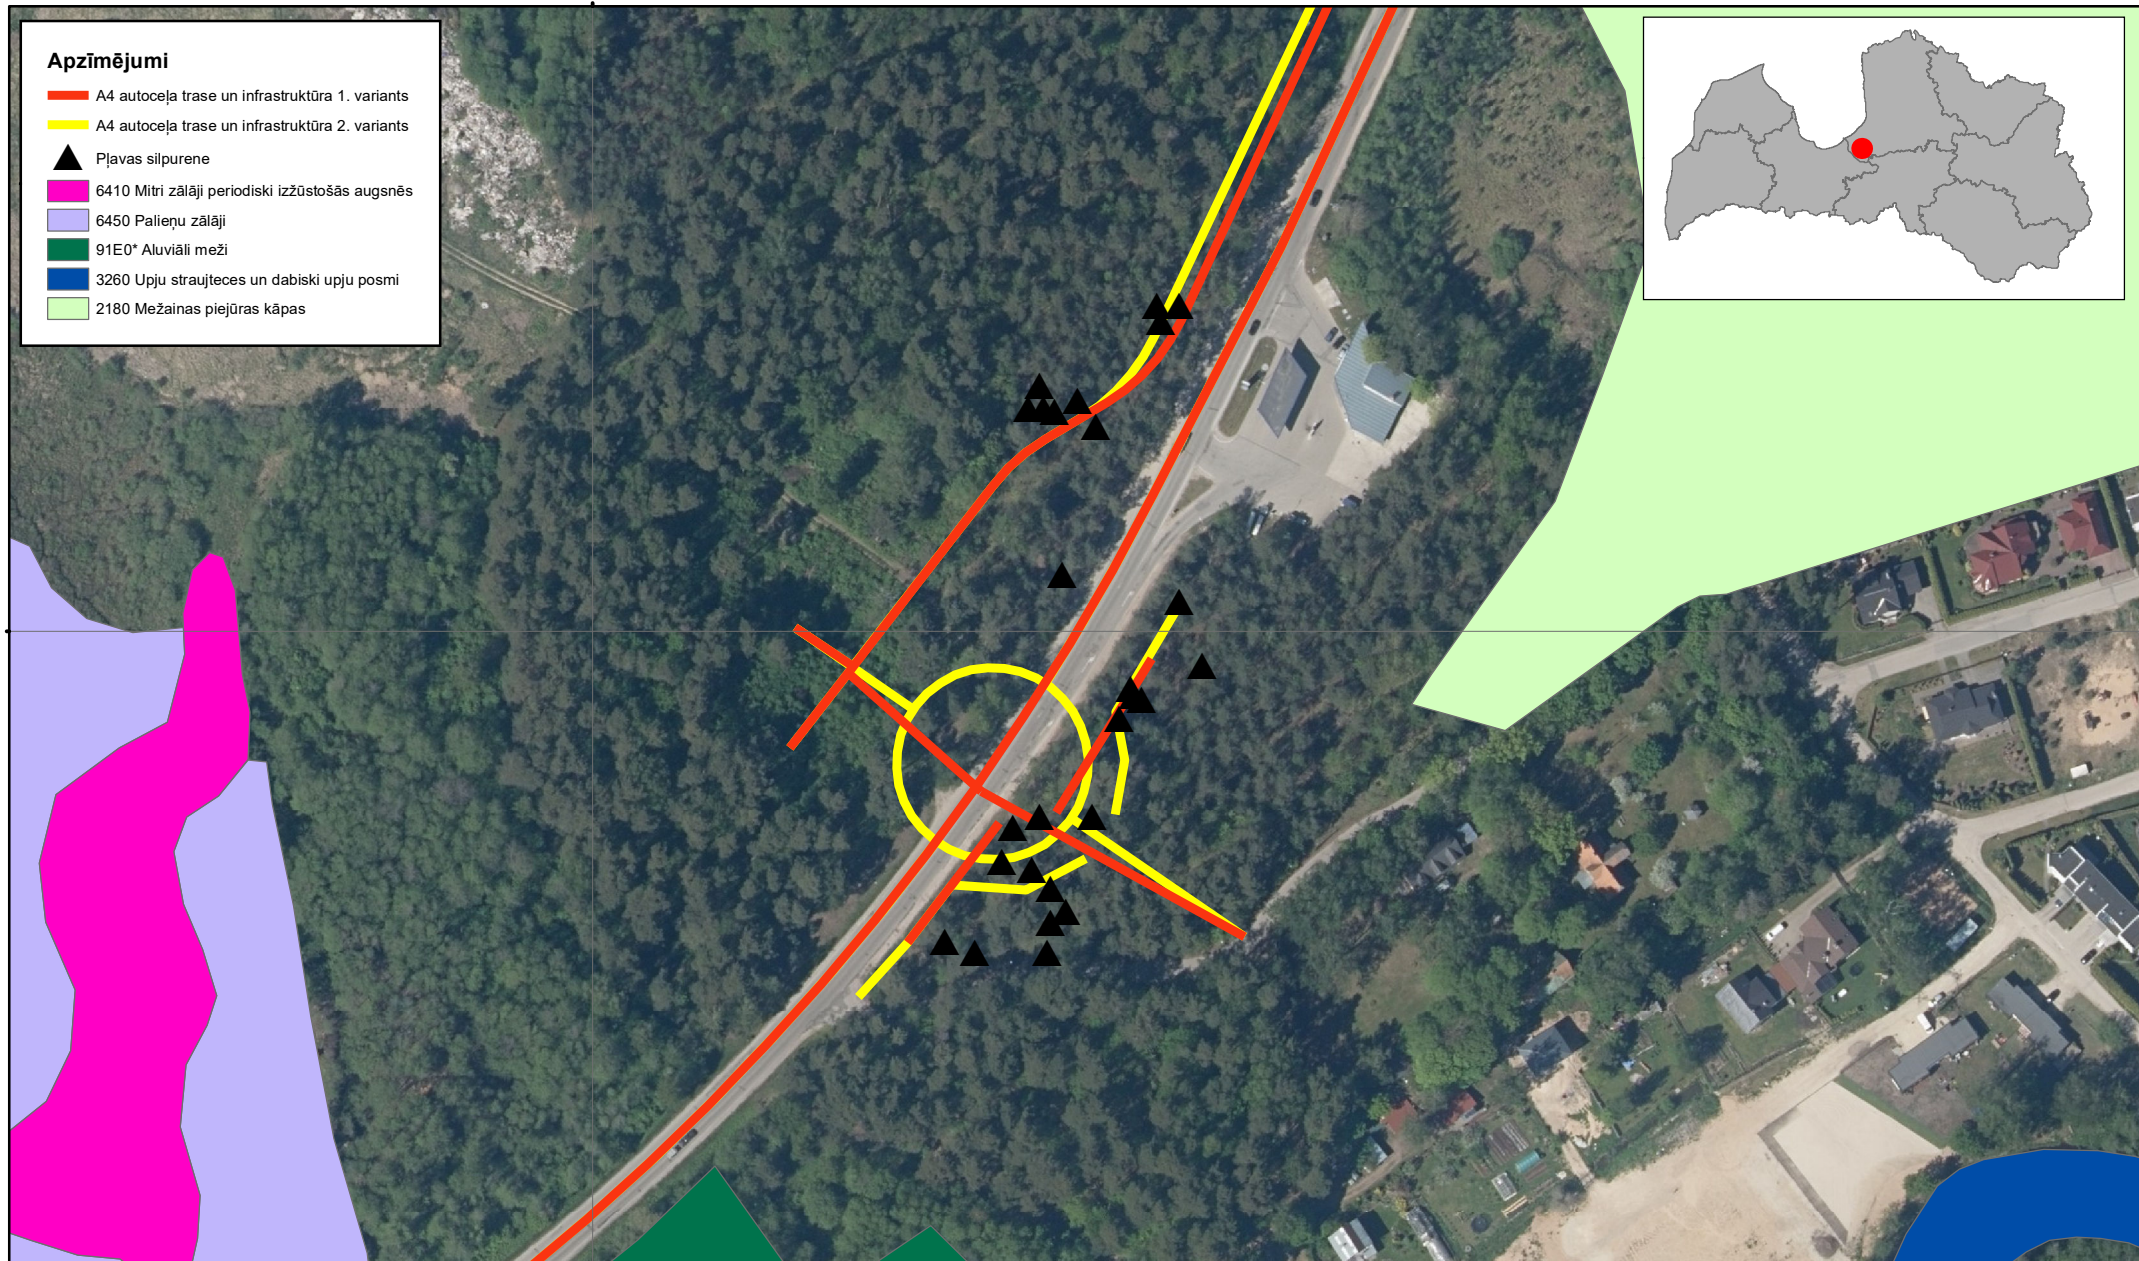

520500

Apzīmējumi

- A4 autoceļa trase un infrastruktūra 1. variants
- A4 autoceļa trase un infrastruktūra 2. variants
- ▲ Pļavas silpurne
- 6410 Mitri zālāji periodiski izžūstošās augsnēs
- 6450 Paliēņu zālāji
- 91E0* Aluviāli meži
- 3260 Upju straujāces un dabiski upju posmi
- 2180 Mežainas piejūras kāpas

314000

314000

520500