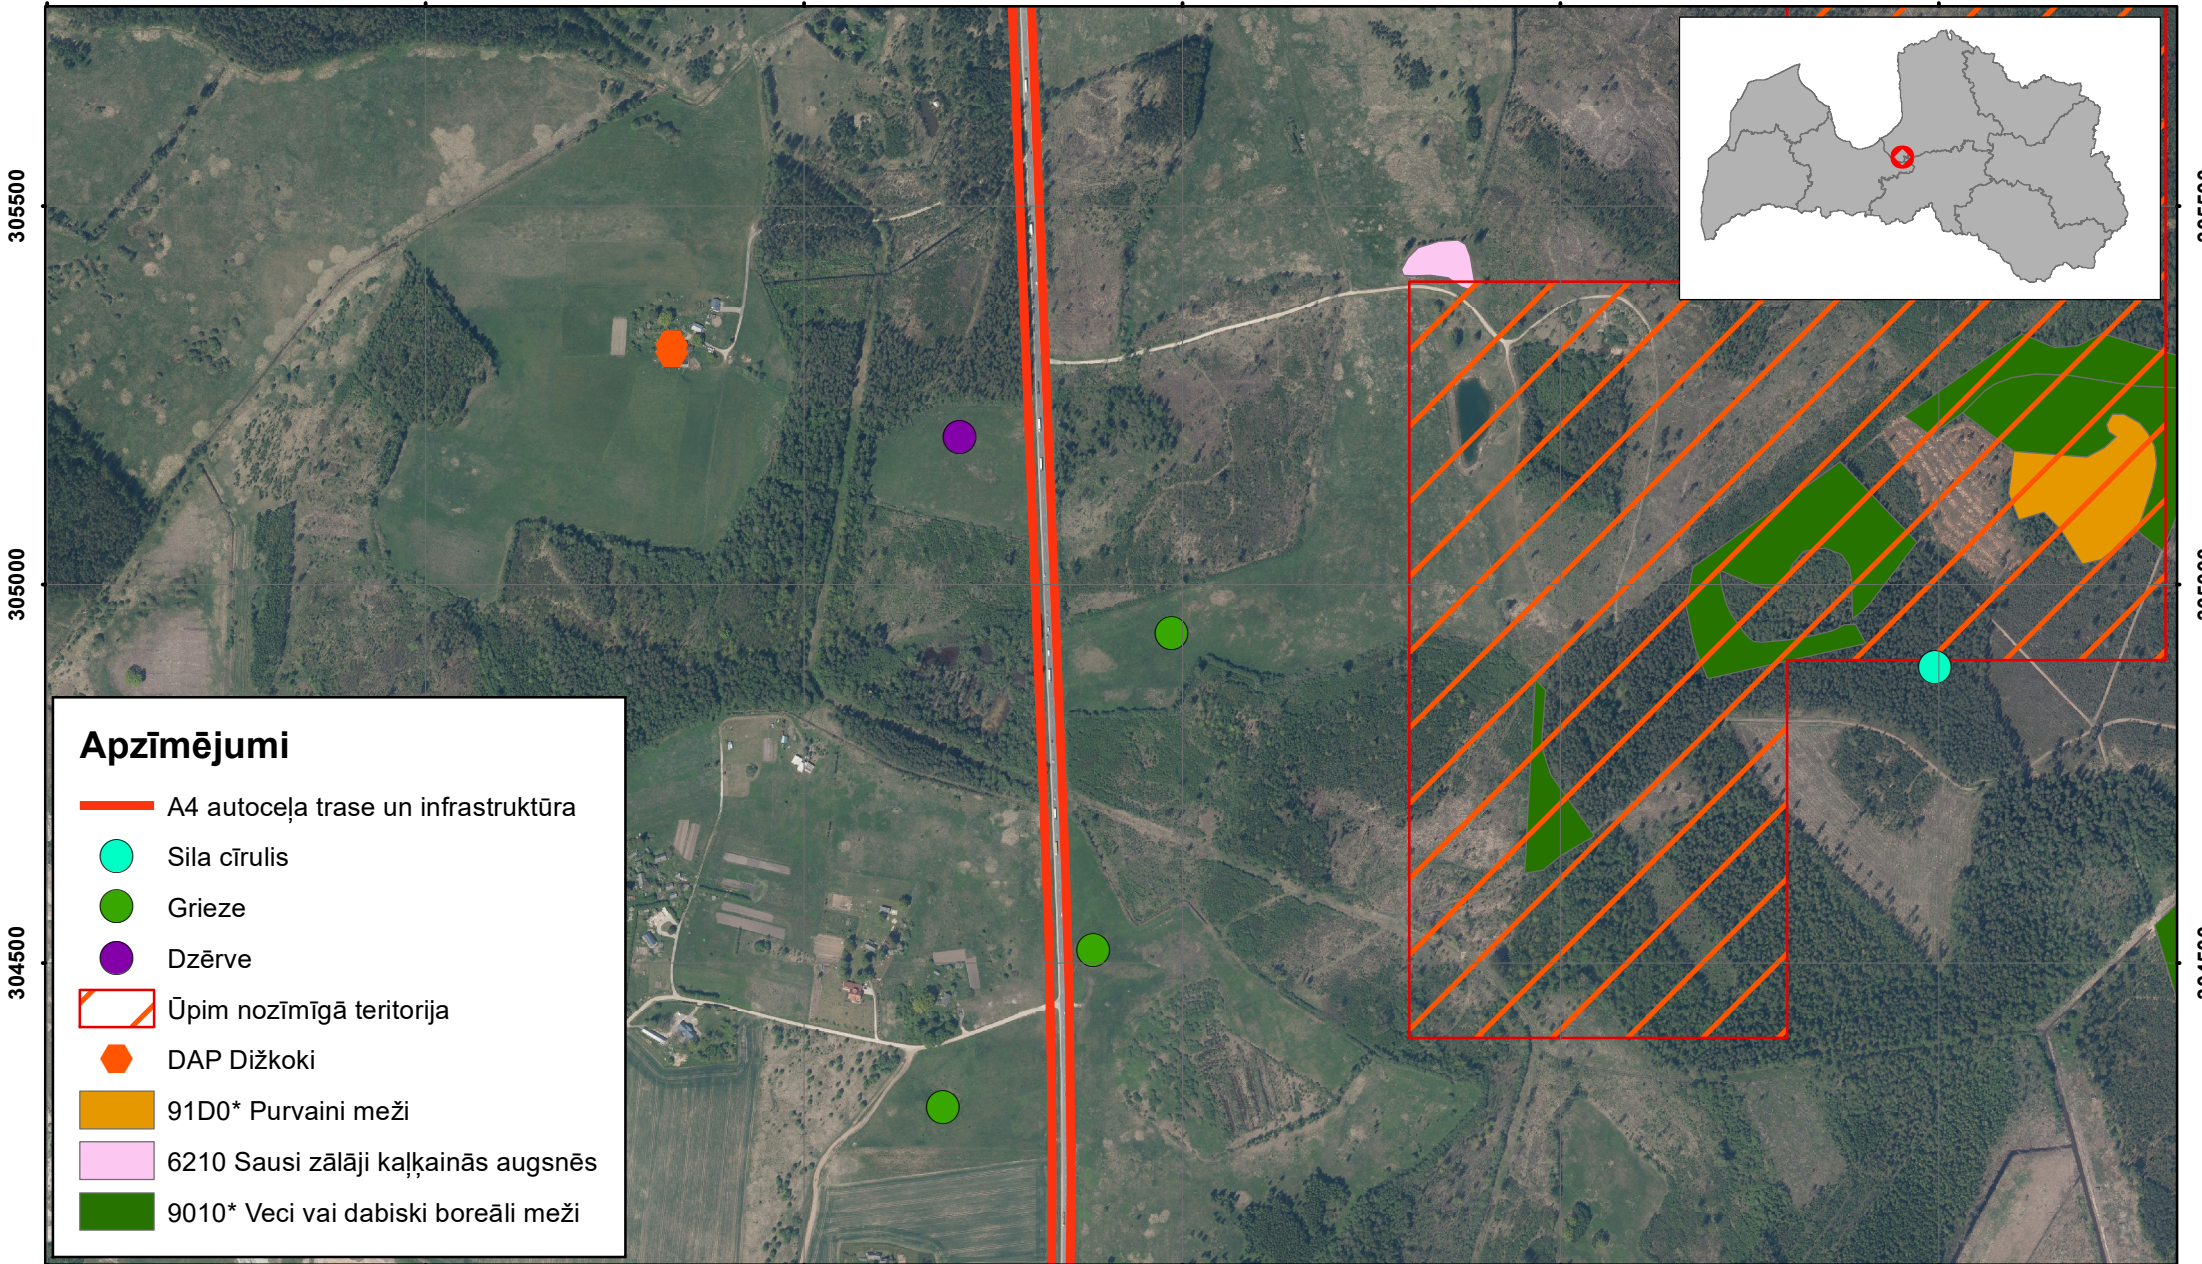

523500                      524000                      524500                      525000                      525500                      526000

305500  
305000  
304500

305500  
305000  
304500

**Apzīmējumi**

-  A4 autoceļa trase un infrastruktūra
-  Sila cīrulis
-  Grieze
-  Dzērve
-  Ūpim nozīmīgā teritorija
-  DAP Dižkoki
-  91D0\* Purvaini meži
-  6210 Sausi zālāji kaļķainās augsnēs
-  9010\* Veci vai dabiski boreāli meži