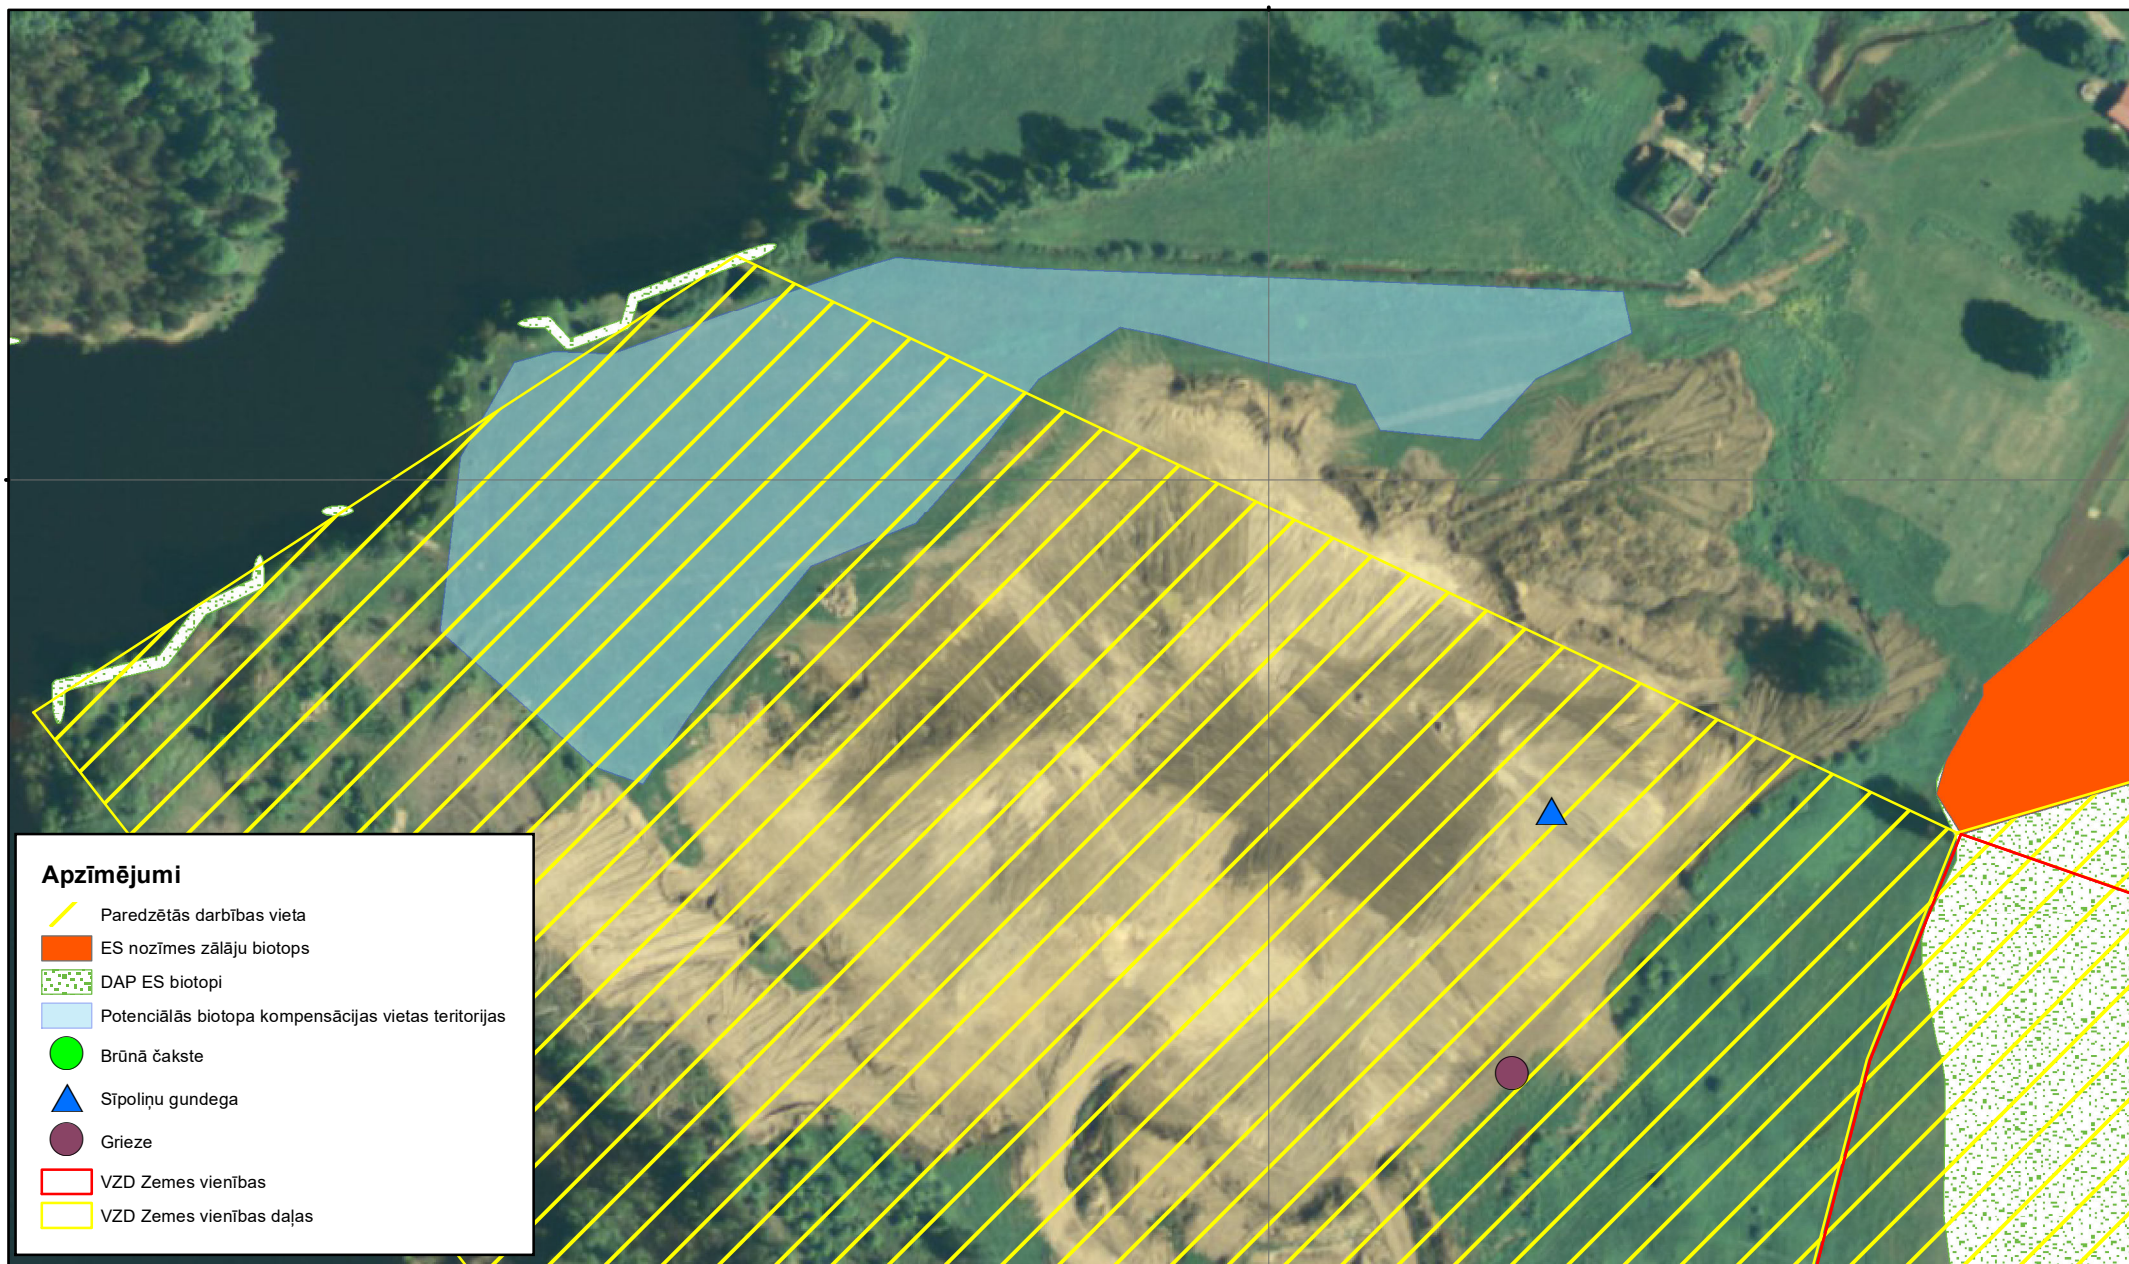

593000

275000

275000

**Apzīmējumi**

- Paredzētās darbības vieta
- ES nozīmes zālāju biotops
- DAP ES biotopi
- Potenciālās biotopa kompensācijas vietas teritorijas
- Brūnā čakste
- Stipoliņu gundega
- Grieze
- VZD Zemes vienības
- VZD Zemes vienības daļas